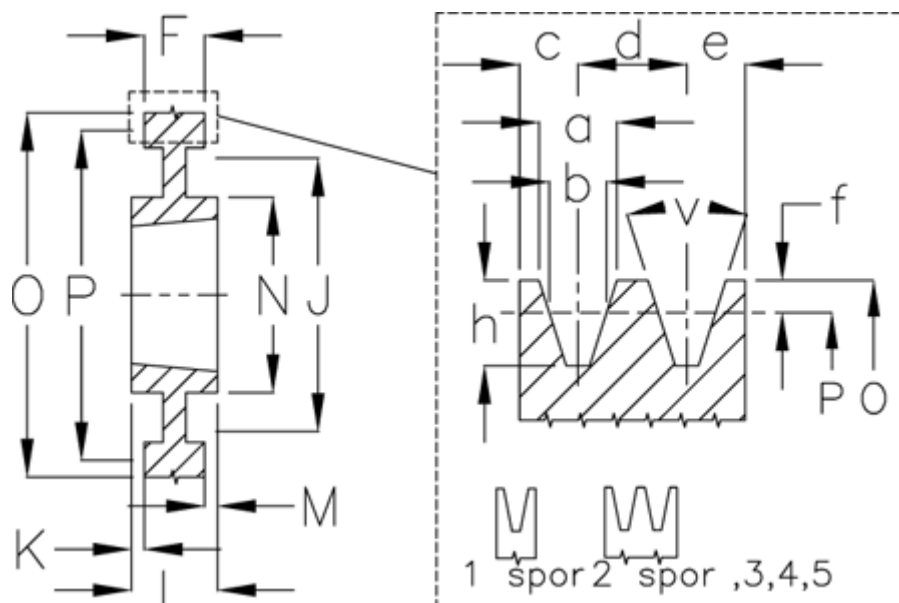

Varenummer: 604111021202  
 Beskrivelse: Kileremsskive SPB 212/2 TL2517

## Mål

a	= 16.3	f	= 3.5	N	= 117
Antal spor	= 2	F	= 44	O	= 219.0
b	= 14.0	For bøsning	= 2517	P	= 212
Bøsning ø max.	= 60	h	= 17.5	Type	= SPB
c	= 12.5	J	= 169	v	= 38 grader
d	= 19.0	K	= -		
e	= 12.5	L	= 45		
E	= 20	m	= 1.0		